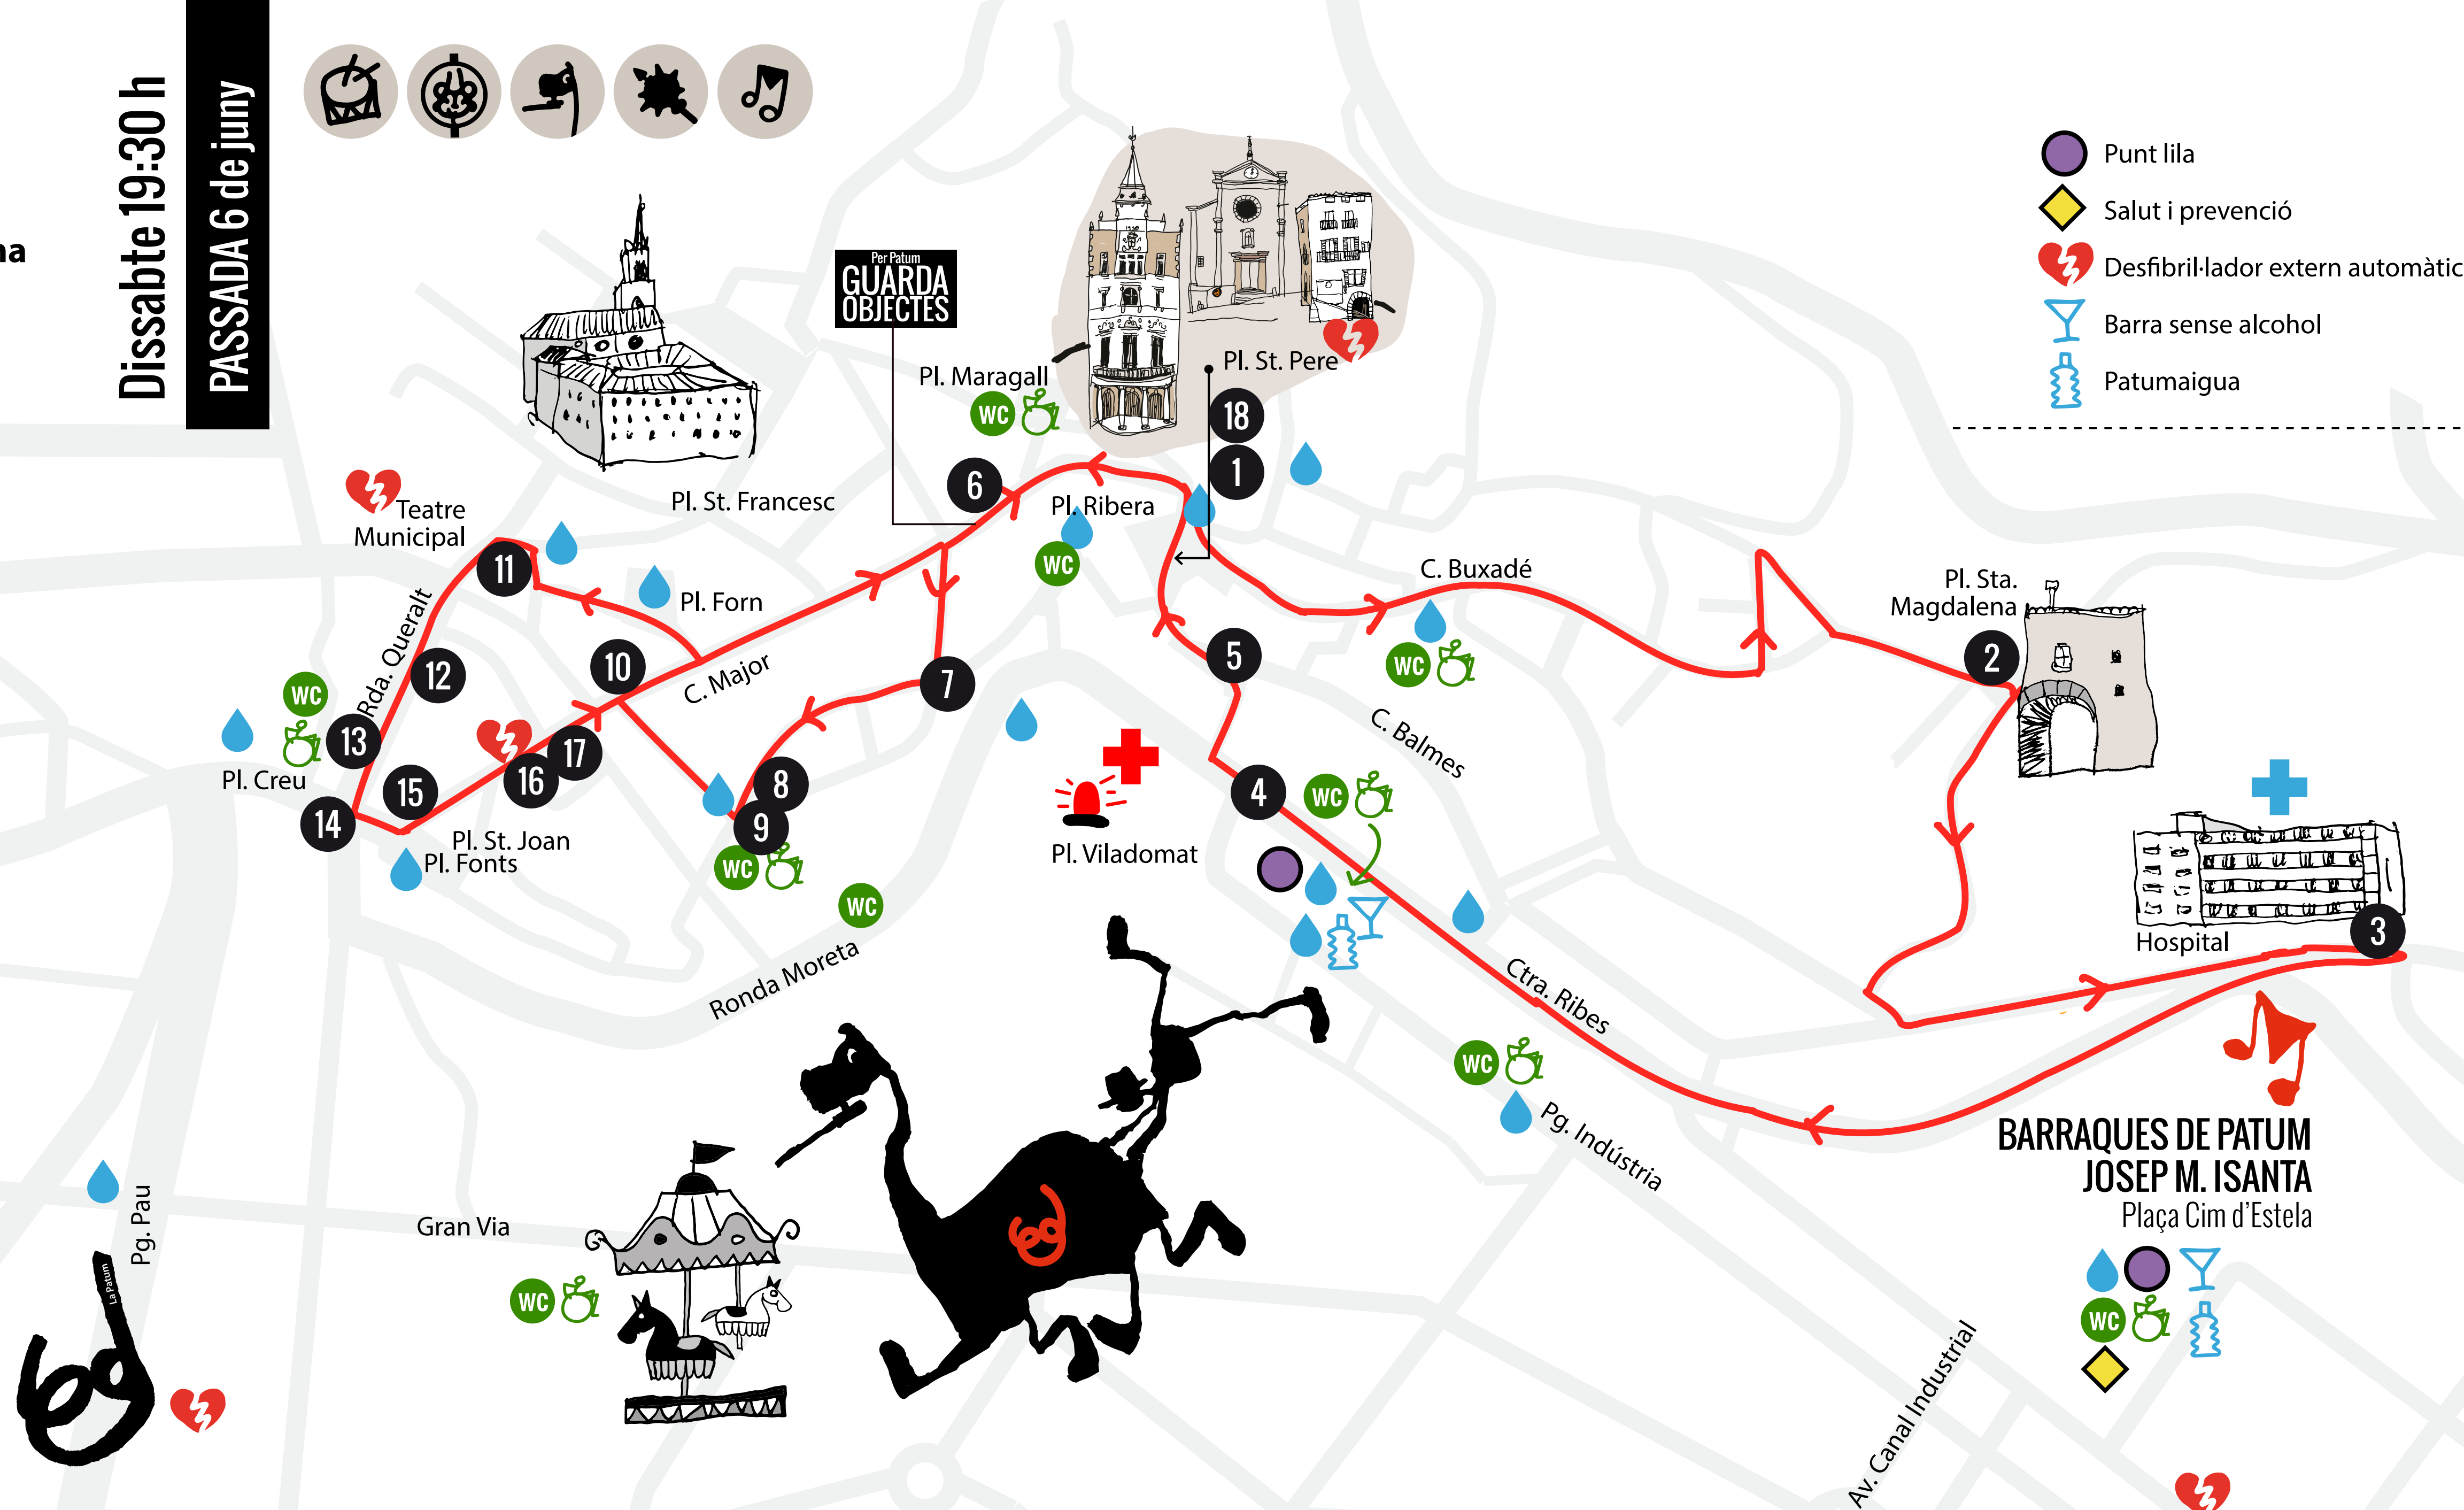

1. Pl. Sant Pere
2. Pl. Santa Magdalena
3. Hospital
4. Pl. Viladomat
5. Pl. Dr. Saló
6. Placeta Ciutat
7. Pl. Sant Ramon
8. Pl. de les Cols
- Peñaranda-Corralo
9. Pl. de les Cols
- Ramírez-Sepúlveda
10. Pl. del Forn
11. Sant Francesc
12. Ronda Queralt, 3
- Costa-Ballarà
13. Pl. de la Creu, 6
- Salas-Costa
14. Pl. de la Creu
15. Pl. de les Fonts
16. Pl. Sant Joan
17. Pl. Sant Joan
- Tirabols
18. Pl. Sant Pere
- Tirabols

**Dissabte 19:30 h**  
**PASSADA 6 de juny**

Per Patum  
**GUARDA OBJECTES**

- Punt lila
- Salut i prevenció
- Desfibril·lador extern automàtic (DEA)
- Barra sense alcohol
- Patumaigua

**BARRAQUES DE PATUM**  
**JOSEP M. ISANTA**  
 Plaça Cim d'Estela