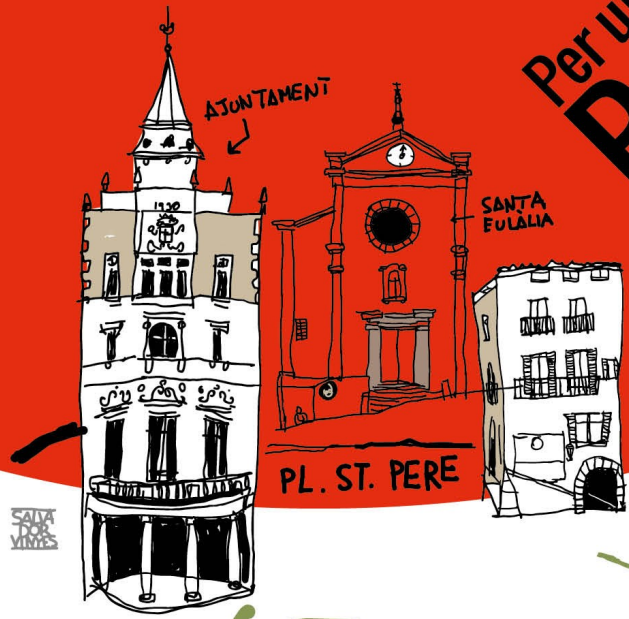

Per una Patum segura a la plaça

112
emergències

SÍ
Per saltar,
màxim
2 persones

Girar sempre
en aquesta
direcció

Roba adient